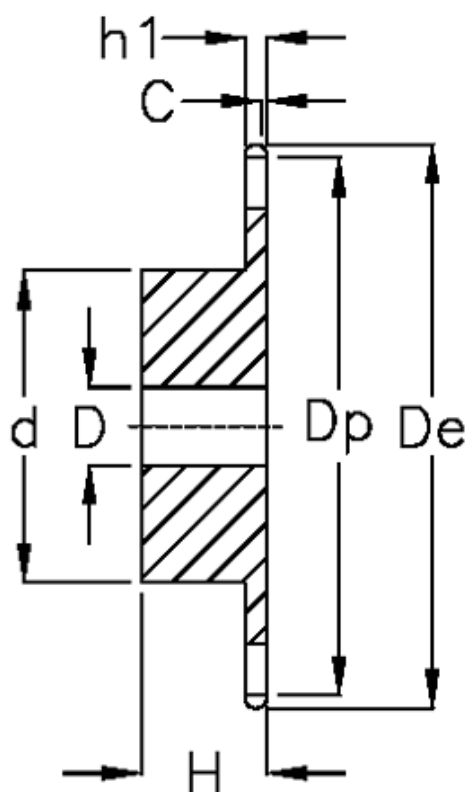

Varenummer: 616011006033
Beskrivelse: Navhjul 10 B-1 Z=33 simplex
forboret

Mål

Antal tænder	= 33
C	= 1.6
d	= 95
D	= $20 \pm 0,5$
De	= 174.5
Dp	= 167
For kædebetegnelse	= 10 B-1
For kæde størrelse	= 5/8" x 3/8"

H	= 35
h1	= 9.1